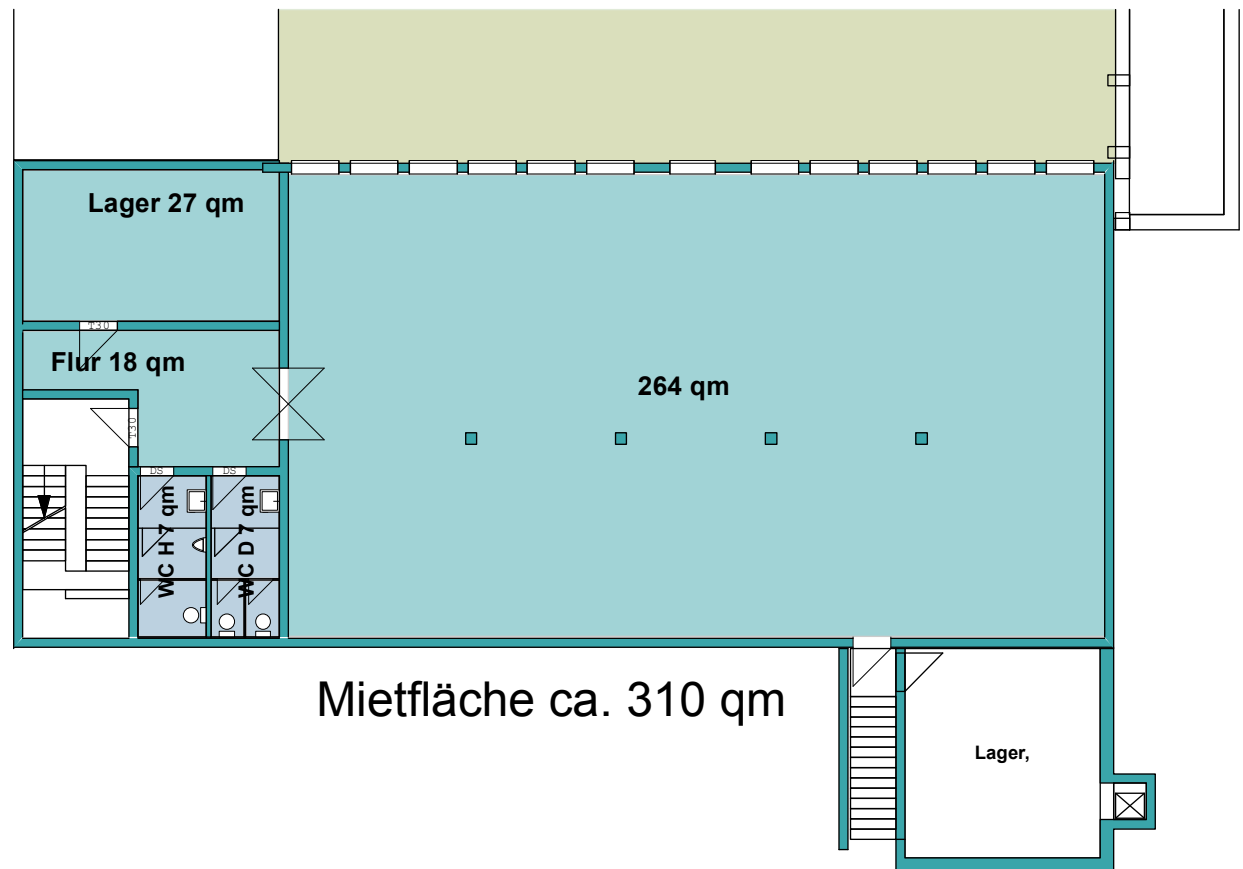

Business Park

Bauteil B.1 UG

PRO.LOG

Dipl.Ing. Wolfgang Janowiak

M. 1 : 200

26.09.2023